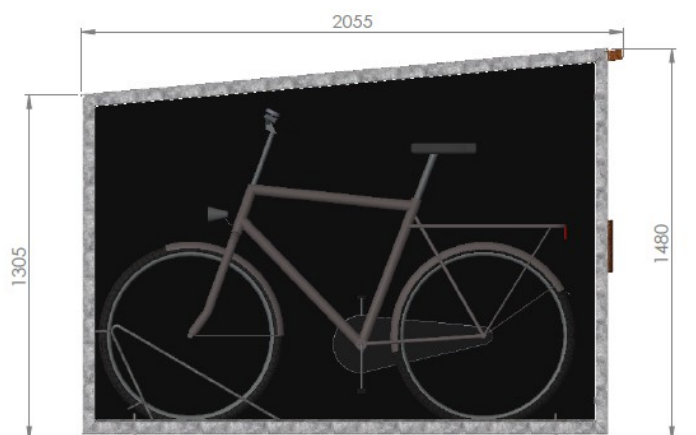

Productbeschrijving

De fietskluis Cadenza is een fietskluis welke een veilige opbergplaats biedt voor één fiets. De Cadenza is geschikt voor vrijwel elke soort fiets, bijvoorbeeld fietsen met tassen, kinderzitjes achter en manden.

Onderscheidende kenmerken

- Veilige fietsplaats voor één fiets
- Voorzien van een cilinderslot
- Volledig afgesloten
- Afwerking met Massaranduba hout
- Panelen standaard te poedercoaten in RAL cat. 1

Afmetingen