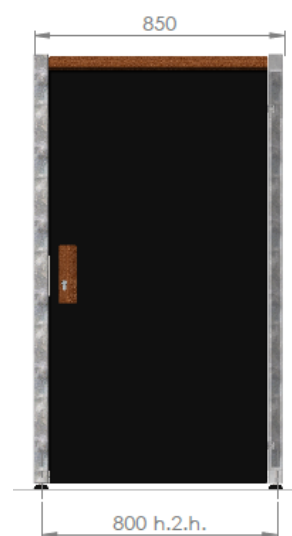

Productbeschrijving

De fietskluis Cadenza is een fietskluis welke een veilige opbergplaats biedt voor één fiets. De Cadenza is geschikt voor vrijwel elke soort fiets, bijvoorbeeld fietsen met tassen, kinderzitjes achter en manden.

Onderscheidende kenmerken

- Veilige fietsplaats voor één fiets
- Voorzien van een cilinderslot
- Volledig afgesloten
- Afwerking met Massaranduba hout
- Panelen standaard te poedercoaten in RAL cat. 1

Afmetingen