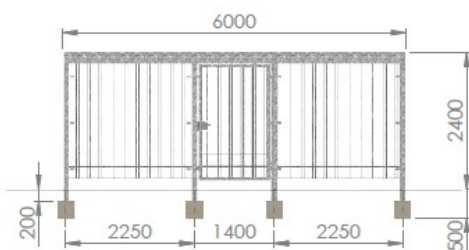

CuBic dubbelzijdig - 20 fietsplaatsen