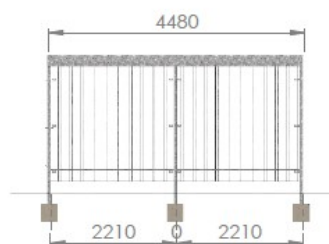

CuBic dubbelzijdig - 20 fietsplaatsen