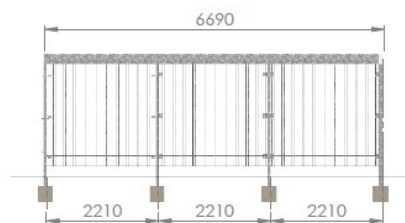

### Technische gegevens

- Standaard uitgevoerd in thermisch verzinkt staal volgens NEN-EN-1461
- 10 fietsplaatsen per enkelzijdig vak, 16 fietsplaatsen per dubbelzijdig vak

De Cubic is modelmatig beschermd