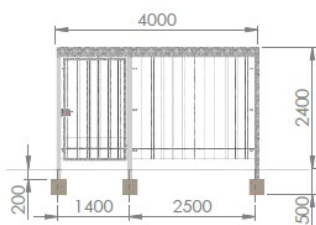

### Technische gegevens

- Standaard uitgevoerd in thermisch verzinkt staal volgens NEN-EN-1461
- 10 fietsplaatsen per enkelzijdig vak, 16 fietsplaatsen per dubbelzijdig vak

De Cubic is modelmatig beschermd