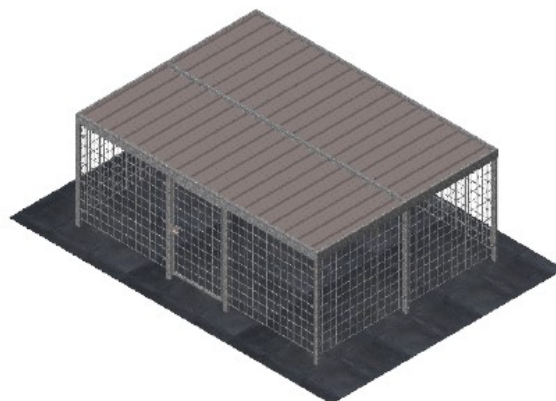

CuBic dubbelzijdig - 20 fietsplaatsen