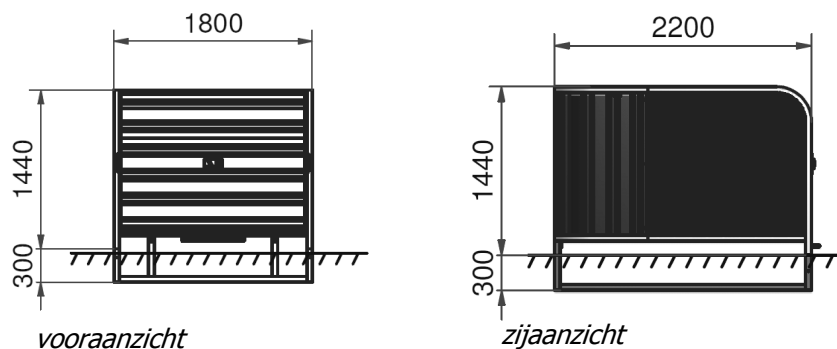

**Productbeschrijving**

De fietsenberging Box is een afsluitbare fietsenberging welke een veilige opbergplaats is voor meerdere fietsen.

**Onderscheidende kenmerken**

- behoeft weinig onderhoud;
- gemakkelijk te bedienen door de gasveren;
- universele toepasbaarheid (max. 5 fietsplaatsen);
- vandalismebestendig;
- afsluitbaar.

**Afmetingen****Extra opties**

- Poedercoating in RAL-kleur naar keuze.

**Technische gegevens**

- standaard uitgevoerd in thermisch verzinkt staal volgens NEN-EN-1461.

Voor uitgebreide specificaties, neem contact met ons op via: