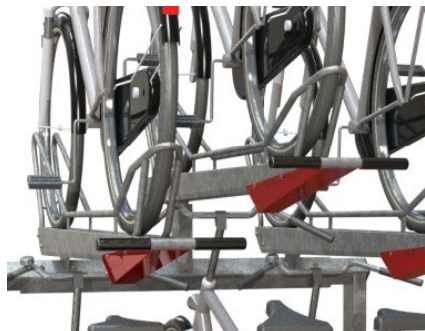

### Productbeschrijving

De 2ParkUp met vaste achterwielborging is een geavanceerde oplossing op het gebied van dubbellaags fietsparkeren. De 2ParkUp staat bekend om zijn gebruiksvriendelijkheid en veiligheid.

### Onderscheidende kenmerken

- Voorvorkondersteuning op de lage plaatsen. Hierdoor is er geen kans op een slag in het wiel.
- Achterwielborging op de bovenplaatsen, voorkomt dat de fiets uit de fietsgoot rolt;
- Hart-op-hart afstand van minimaal 40 cm zodat er voldoende ruimte tussen geparkeerde fietsen ontstaat.
- Hoog/laag-verhouding zodat sturen niet in elkaar raken.
- Geïntegreerde aanbindvoorzieningen. Hierdoor kan de fiets eenvoudig aan het rek vastgebonden worden.
- Uittrekbare fietsgoten met tilhulp d.m.v. afgeschermd gasveer;

### Uitvoeringen en afmetingen

De 2ParkUp is leverbaar in enkel- en dubbelzijdige uitvoering. De 2ParkUp is door te bouwen tot het aantal gewenste fietsplaatsen.

### Technische gegevens

- Rek standaard uitgevoerd in thermisch verzinkt staal.
- Slijtvaste en uv-bestendige hulzen vervaardigd uit HDPE kunststof.